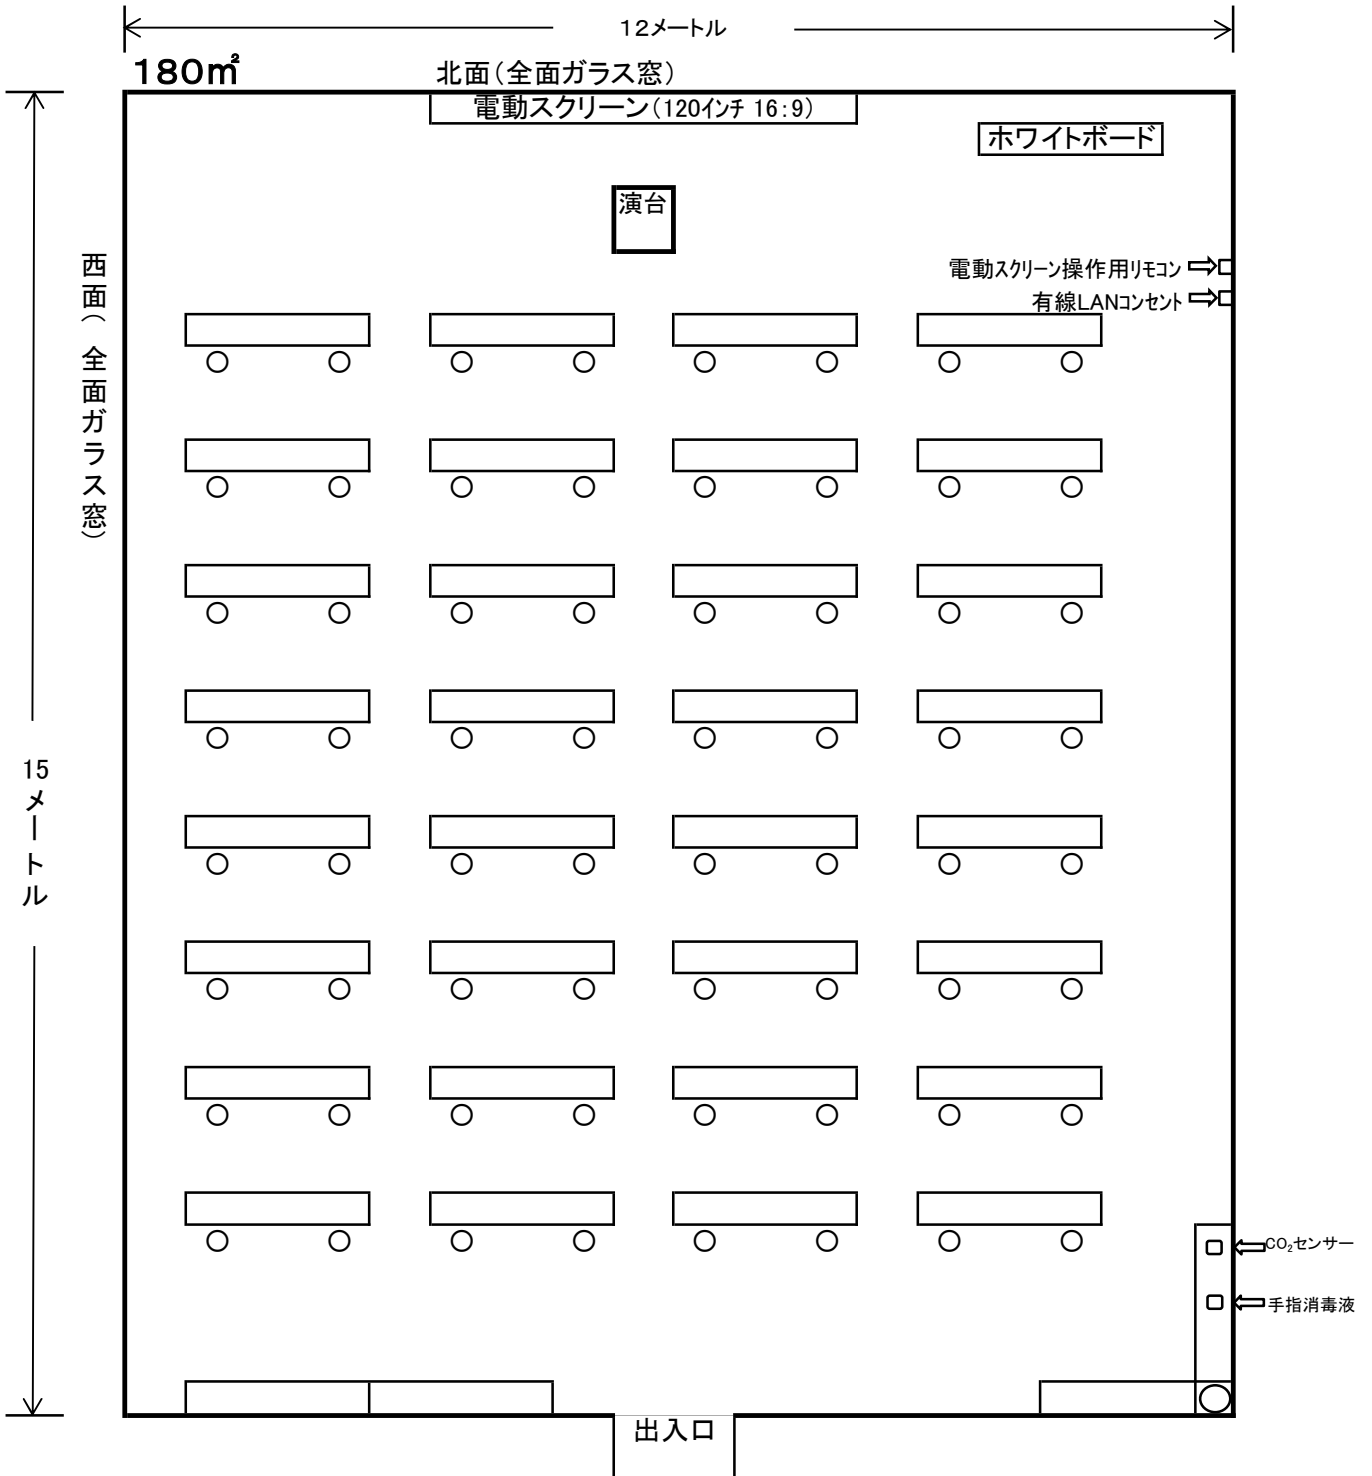

31階 スカイルーム 基本レイアウト

* 予約は12ヶ月前から受付 *

常設

- ・机 32脚
- ・椅子 64脚
- ・演台 1台
- ・ホワイトボード 1台

- ・机 8脚
- ・椅子 32脚
- ・傘立 2台
- ・プロジェクター設置台 1台

← スカイルーム隣室に設置