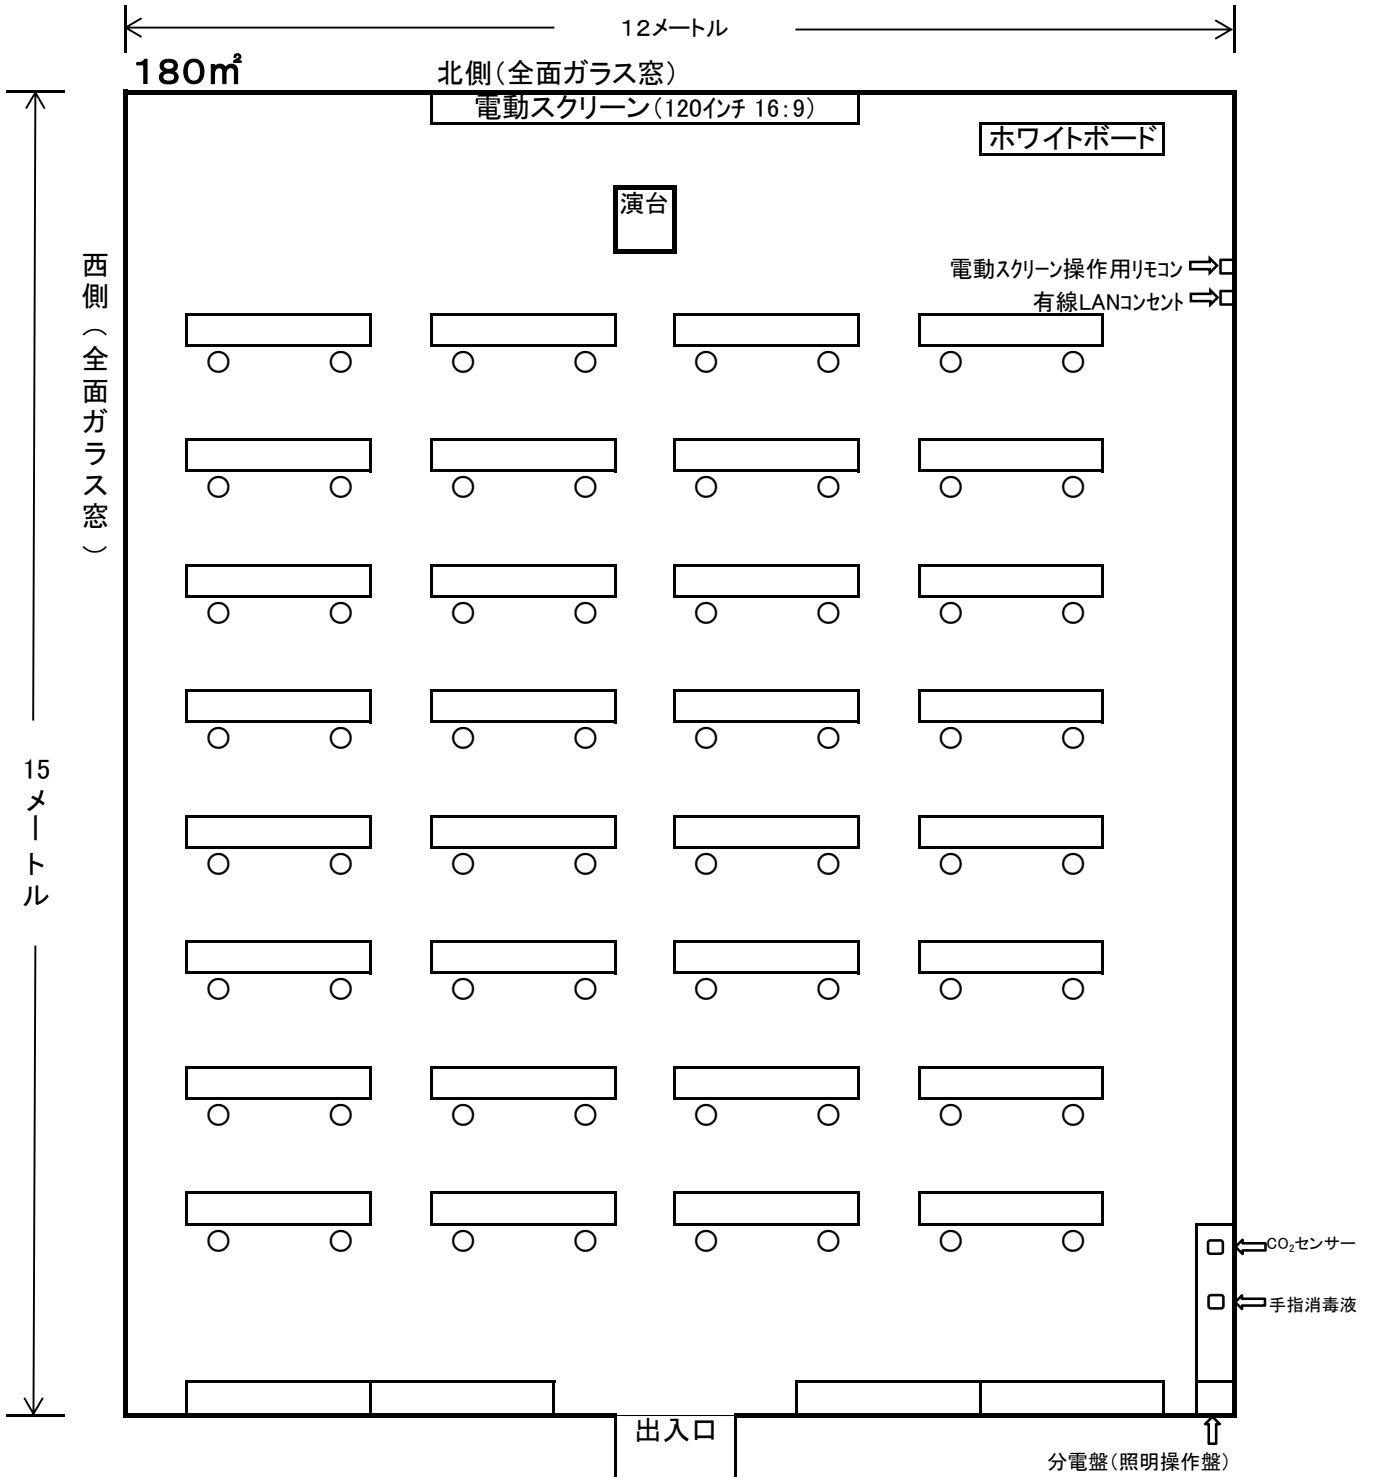

# 31階 スカイルーム 基本レイアウト

\* 予約は12ヶ月前から受付 \*

## 常設

・机	32脚
・椅子	64脚
・演台	1台
・ホワイトボード	1台

・机	8脚
・椅子	32脚
・傘立	2台
・プロジェクター設置台	1台

← スカイルーム隣室に設置